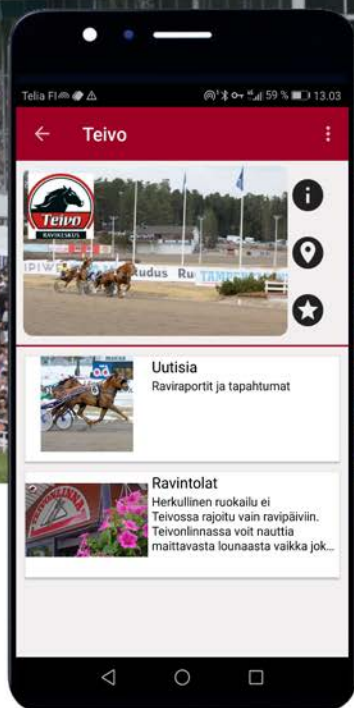

Lataa jäsenkortti maksutta osoitteesta:
www.cardu.com/teivo

Tai skannaa QR-koodi älypuhelimellasi

Powered by
Cardu

Kortin käyttöä varten tarvitetset Cardu-mobiilisovelluksen.